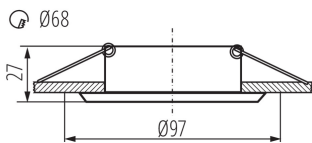

Einbau-Downlight

5905339357779

ALLGEMEINE DATEN:

Farbe: schwarz

Einbauort: Deckeneinbau

Anwendungsbereich: innerhalb

Min.Installationsabstand zum beleuchteten Objekt: 0,5m

Dekorring ohne keramische Fassung: ja

Darf nicht mit wärmeisolierendem Material abgedeckt werden.:

ja

Höhe (mm): 27

Durchmesser [mm]: 97

Montagebohrung [mm]: Ø68

TECHNISCHE DATEN:

Nennspannung [V]: 12 AC; 12 DC; 220-240 AC

Maximale Leistung [W]: max 10

IP-Klasse (Schutzart): 20

LOGISTIKDATEN:

Verpackungsart: 50

Stückzahl in Zwischenverpackung: 1

Stückzahl in Großverpackung: 50

Netto-Einzelgewicht [g]: 80

Grammatur [g]: 118.4

Länge der Einzelverpackung [cm]: 10.5

Breite der Einzelverpackung [cm]: 10

Höhe der Einzelverpackung [cm]: 4

Kartongewicht [kg]: 5.92

Kartonbreite [cm]: 24.5

Kartonhöhe [cm]: 23

Kartonlänge [cm]: 51.5

Kartonvolumen [m³]: 0.02902

Einbau-Downlight