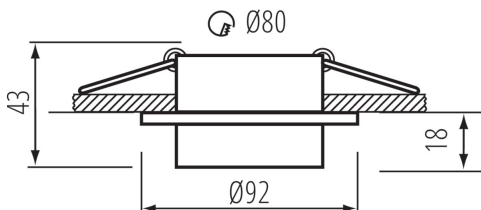

Einbau-Downlight

5905339357410

unique
LIGHT
effect

HIGH
quality
finish

MO
DE
RN
design

Einbau-Downlight Kanlux LONVI ist in zwei Modellen erhältlich - rund und quadratisch. Der Acryl-Leuchtring dieser Leuchte sorgt für einen zusätzlichen dekorativen Effekt. Durch sein schlichtes, aber keineswegs banales Design passt er perfekt in viele Einrichtungsstile. Die weiße, neutrale Farbe dieses Rings gibt uns noch mehr Möglichkeiten für seine Anwendung. Er eignet sich für das Schlafzimmer genauso gut wie für das Wohnzimmer.

ALLGEMEINE DATEN:

Farbe: weiß

Einbauort: Deckeneinbau

Anwendungsbereich: innerhalb

Min.Installationsabstand zum beleuchteten Objekt: 0,5m

Dekorring ohne keramische Fassung: ja

Darf nicht mit wärmeisolierendem Material abgedeckt werden.: ja

Höhe (mm): 43

Durchmesser [mm]: 92

Montagebohrung [mm]: Ø80

TECHNISCHE DATEN:

Nennspannung [V]: 12 AC; 12 DC; 220-240 AC

Maximale Leistung [W]: max 10

Schutzklasse gegen elektrischen Schlag: II/III

Leuchtmittel: MR16/PAR16

Leuchtmittel im Set enthalten: nein

Sockel: Gx5,3/GU10

Umgebungstemperaturbereich [°C]: 5÷25

Gehäusematerial: Aluminiumlegierung, Kunststoff

Winkleinstellung der Leuchte: nicht verfügbar

IP-Klasse (Schutzart): 20

LOGISTIKDATEN:

Verpackungsart: 100

Stückzahl in Zwischenverpackung: 1

Stückzahl in Großverpackung: 100

Netto-Einzelgewicht [g]: 88

Grammatur [g]: 133

Länge der Einzelverpackung [cm]: 10

Breite der Einzelverpackung [cm]: 6

Höhe der Einzelverpackung [cm]: 10

Kartongewicht [kg]: 13.3

Kartonbreite [cm]: 35