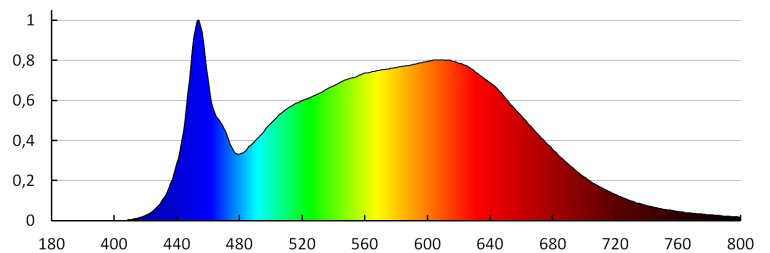

ZUSÄTZLICHE INFORMATIONEN:

- 5 Jahre Garantie gemäß den Bedingungen der Garantieerklärung, die auf der Website verfügbar ist

KANLUX S.A. (kat 35664) BTLW 18W-940-W / LDC (Polar)