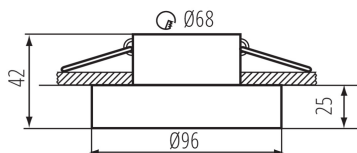

Einbau-Downlight

5905339352958

unique
LIGHT
effect

HIGH
quality
finish

Kanlux ELICEO sind dekorative Ringe (Ösen) mit einem ungewöhnlichen Lichteffect. Neben der Hauptlichtquelle verfügen sie auch über zwei Leuchtringe im Gehäuse, die einen einzigartigen dekorativen Effekt erzeugen. Sie sind in drei Farbvarianten erhältlich: weiß, schwarz und weiß-gold. Sie können Ihre eigene Leuchte für die Ringe wählen, die es Ihnen ermöglicht, Kanlux ELICEO an Ihre Installation anzupassen (12V oder 230V).

ALLGEMEINE DATEN:

Farbe: gold

Einbauort: Deckeneinbau

Anwendungsbereich: innerhalb

Min.Installationsabstand zum beleuchteten Objekt: 0,5m

Dekorring ohne keramische Fassung: ja

Darf nicht mit wärmeisolierendem Material abgedeckt werden.:
ja

Höhe (mm): 42

Durchmesser [mm]: 96

Montagebohrung [mm]: Ø68

TECHNISCHE DATEN:

Nennspannung [V]: 12 AC; 12 DC; 220-240 AC

Maximale Leistung [W]: max 10

Schutzklasse gegen elektrischen Schlag: II/III

Leuchtmittel: MR16/PAR16

Leuchtmittel im Set enthalten: nein

Socket: Gx5,3/GU10

Umgebungstemperaturbereich [°C]: 5÷25

Gehäusematerial: Aluminiumlegierung

Winklereinstellung der Leuchte: nicht verfügbar

IP-Klasse (Schutzart): 20

LOGISTIKDATEN:

Verpackungsart: 50

Stückzahl in Zwischenverpackung: 1

Stückzahl in Großverpackung: 50

Netto-Einzelgewicht [g]: 166

Grammatur [g]: 204.8

Brutto-Einzelgewicht [g]: 192

Länge der Einzelverpackung [cm]: 10

Breite der Einzelverpackung [cm]: 5

Höhe der Einzelverpackung [cm]: 10

Kartongewicht [kg]: 10.24