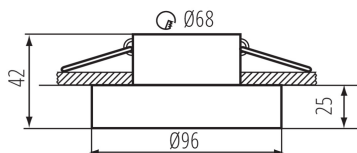

Einbau-Downlight

5905339352880

unique
LIGHT
effect

HIGH
quality
finish

Kanlux ELICEO sind dekorative Ringe (Ösen) mit einem ungewöhnlichen Lichteffect. Neben der Hauptlichtquelle verfügen sie auch über zwei Leuchtringe im Gehäuse, die einen einzigartigen dekorativen Effekt erzeugen. Sie sind in drei Farbvarianten erhältlich: weiß, schwarz und weiß-gold. Sie können Ihre eigene Leuchte für die Ringe wählen, die es Ihnen ermöglicht, Kanlux ELICEO an Ihre Installation anzupassen (12V oder 230V).

ALLGEMEINE DATEN:

Farbe: weiß

Einbauort: Deckeneinbau

Anwendungsbereich: innerhalb

Min.Installationsabstand zum beleuchteten Objekt: 0,5m

Dekorring ohne keramische Fassung: ja

Darf nicht mit wärmeisolierendem Material abgedeckt werden.:
ja

Höhe (mm): 42

Durchmesser [mm]: 96

Montagebohrung [mm]: Ø68

TECHNISCHE DATEN:

Nennspannung [V]: 12 AC; 12 DC; 220-240 AC

Maximale Leistung [W]: max 10

Schutzklasse gegen elektrischen Schlag: II/III

Leuchtmittel: MR16/PAR16

Leuchtmittel im Set enthalten: nein

Socket: Gx5,3/GU10

Umgebungstemperaturbereich [°C]: 5÷25

Gehäusematerial: Aluminiumlegierung

Winkeleinstellung der Leuchte: nicht verfügbar

IP-Klasse (Schutzart): 20

LOGISTIKDATEN:

Verpackungsart: 50

Stückzahl in Zwischenverpackung: 1

Stückzahl in Großverpackung: 50

Netto-Einzelgewicht [g]: 166

Grammatur [g]: 204.8

Brutto-Einzelgewicht [g]: 192

Länge der Einzelverpackung [cm]: 10

Breite der Einzelverpackung [cm]: 5

Höhe der Einzelverpackung [cm]: 10

Kartongewicht [kg]: 10.24