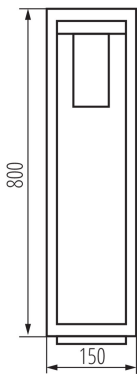

AUSSENLEUCHE FÜR AUSTAUSCHBARE LEUCHTMITTEL

5905339349880

IP
44

DESIGN
GN
unique

Die Kanlux VIMO-Leuchtenserie zeichnet sich durch eine einzigartige Form aus, die an eine Laterne erinnert. Diese Gartenleuchten mit austauschbarem Leuchtmittel sind in zwei Farben erhältlich: mattes Schwarz und Bronze (Rostbraun). Kanlux VIMO ist erhältlich in zwei Größen als Stehleuchte und einer Wandleuchte, einschließlich einer Version mit Bewegungsmelder. Diese unkonventionelle Form und die Dichtheitsklasse IP44 schaffen Kanlux VIMO Lampen in jedem Garten oder Haus eine schöne Atmosphäre.

ALLGEMEINE DATEN:

Farbe: schwarz

Einbauort: Bodenmontage

Anwendungsbereich: innen und außen

Min.Installationsabstand zum beleuchteten Objekt: 0,5m

Austauschbare Lampe/Lichtquelle: ja

Leuchtmittel im Set enthalten: nein

Länge [mm]: 150

Breite [mm]: 150

Höhe [mm]: 800

TECHNISCHE DATEN:

Nennspannung [V]: 220-240 AC

Nennfrequenz [Hz]: 50

Maximale Leistung [W]: max 15

Schutzklasse gegen elektrischen Schlag: I

Abdeckungsmaterial: PC

Leuchtmittel: LED

Sockel: E27

Umgebungstemperaturbereich [°C]: -20÷40

Gehäusematerial: Aluminiumlegierung

Anschlussart: Würfel mit Schrauben

Querschnittbereich der verwendeten Leitungen [mm²]:
1,5÷2,5

IP-Klasse (Schutzart): 44

LOGISTIKDATEN:

Maßeinheit: Stück

Verpackungsart: 6

Stückzahl in Zwischenverpackung: 1

Stückzahl in Großverpackung: 6

Netto-Einzelgewicht [g]: 1908

Grammatur [g]: 2366.67