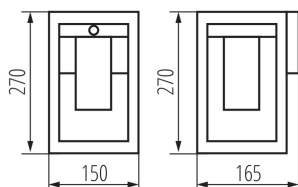

AUSSENLEUCHE FÜR AUSTAUSCHBARE LEUCHTMITTEL

5905339349835

Die Kanlux VIMO-Leuchtenserie zeichnet sich durch eine einzigartige Form aus, die an eine Laterne erinnert. Diese Gartenleuchten mit austauschbarem Leuchtmittel sind in zwei Farben erhältlich: mattes Schwarz und Bronze (Rostbraun). Kanlux VIMO ist erhältlich in zwei Größen als Stehleuchte und einer Wandleuchte, einschließlich einer Version mit Bewegungsmelder.

Diese unkonventionelle Form und die Dichtheitsklasse IP44 schaffen Kanlux VIMO Lampen in jedem Garten oder Haus eine schöne Atmosphäre.

ALLGEMEINE DATEN:

Farbe: braun

Einbauort: Wandmontage

Anwendungsbereich: innen und außen

Min.Installationsabstand zum beleuchteten Objekt: 0,5m

Wykrywanie ruchu: ja

Austauschbare Lampe/Lichtquelle: ja

Leuchtmittel im Set enthalten: nein

Länge [mm]: 150

Breite [mm]: 165

Höhe (mm): 270

Empfindlichkeitseinstellung: ja

TECHNISCHE DATEN:

Nennspannung [V]: 220-240 AC

Nennfrequenz [Hz]: 50

Maximale Leistung [W]: max 15

Schutzklasse gegen elektrischen Schlag: I

Abdeckungsmaterial: PC

Leuchtmittel: LED

Sockel: E27

Umgebungstemperaturbereich [°C]: -20÷40

Gehäusematerial: Aluminiumlegierung

Sensor Typ: PIR

Anschlussart: Würfel mit Schrauben

Querschnittbereich der verwendeten Leitungen [mm²]:
1,5÷2,5

Sensor-Schaltzeit (Sek.-Min.): 10-7

Wirkungswinkel des Sensors [°]: 100

Einstellbare Restlicht-Beleuchtungsstärke, ab der der Sensor eine Bewegung erkennt [lx]: 10-2000

IP-Klasse (Schutzart): 44

Reichweite des Sensors [m]: max 6