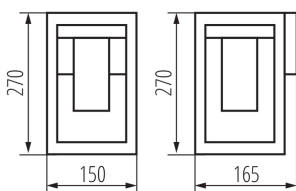

AUSSENLEUCHE FÜR AUSTAUSCHBARE LEUCHTMITTEL

5905339349811

IP
44

DESIGN
unique

Die Kanlux VIMO-Leuchtenserie zeichnet sich durch eine einzigartige Form aus, die an eine Laterne erinnert. Diese Gartenleuchten mit austauschbarem Leuchtmittel sind in zwei Farben erhältlich: mattes Schwarz und Bronze (Rostbraun). Kanlux VIMO ist erhältlich in zwei Größen als Stehleuchte und einer Wandleuchte, einschließlich einer Version mit Bewegungsmelder.

Diese unkonventionelle Form und die Dichtheitsklasse IP44 schaffen Kanlux VIMO Lampen in jedem Garten oder Haus eine schöne Atmosphäre.

ALLGEMEINE DATEN:

Farbe: braun

Einbauort: Wandmontage

Anwendungsbereich: innen und außen

Min.Installationsabstand zum beleuchteten Objekt: 0,5m

Austauschbare Lampe/Lichtquelle: ja

Leuchtmittel im Set enthalten: nein

Länge [mm]: 150

Breite [mm]: 165

Höhe (mm): 270

TECHNISCHE DATEN:

Nennspannung [V]: 220-240 AC

Nennfrequenz [Hz]: 50

Maximale Leistung [W]: max 15

Schutzklasse gegen elektrischen Schlag: I

Abdeckungsmaterial: PC

Leuchtmittel: LED

Socket: E27

Umgebungstemperaturbereich [°C]: -20÷40

Gehäusematerial: Aluminiumlegierung

Anschlussart: Würfel mit Schrauben

Querschnittbereich der verwendeten Leitungen [mm²]:
1,5÷2,5

IP-Klasse (Schutzart): 44

LOGISTIKDATEN:

Maßeinheit: Stück

Verpackungsart: 6

Stückzahl in Zwischenverpackung: 1

Stückzahl in Großverpackung: 6

Netto-Einzelgewicht [g]: 1134

Grammatur [g]: 1365