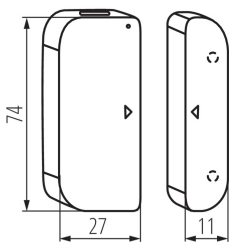

34942 S SENSOR ON/OFF INT

Fenster-/Türöffnungsmelder

5905339349422

Ein offenes Fenster oder eine Terrassentür - wir fragen uns oft, ob wir sie geschlossen haben, als wir das Haus verließen. Der Fenster-/Türöffnungsmelder zeigt uns ihren Status an. Durch die Anbringung an der Haustür, der Terrasse, dem Balkon oder dem Fenster müssen wir uns nicht mehr fragen, ob zu Hause alles in Ordnung ist, wenn wir das Haus verlassen. Der Melder überprüft Fenster und Türen, und wir werden über eine App auf unserem Mobilgerät über jede Öffnung informiert. Ein Alarm informiert Sie, wenn die Batterie schwach ist. Mehr über Kanlux SMART erfahren Sie unter www.kanluxsmart.com

LOGISTIKDATEN:

Verpackungsart: 120
Stückzahl in Zwischenverpackung: 1
Stückzahl in Großverpackung: 120
Netto-Einzelgewicht [g]: 46
Grammatur [g]: 65.83
Länge der Einzelverpackung [cm]: 8
Breite der Einzelverpackung [cm]: 4.5
Höhe der Einzelverpackung [cm]: 4
Kartongewicht [kg]: 7.8996
Kartonbreite [cm]: 29
Kartonhöhe [cm]: 23
Kartonlänge [cm]: 33
Kartonvolumen [m³]: 0.022011