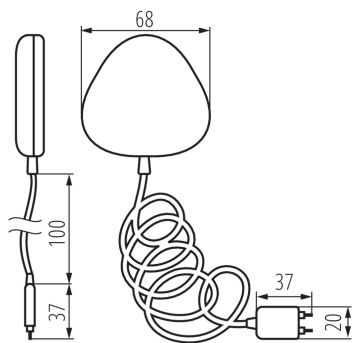

34941 S SENSOR W INT

Überschwemmungsmelder

5905339349415

Ein Überschwemmungsmelder hilft, auf Wasser zu reagieren, das aus einem geborstenen Rohr austritt, auf einen nicht aufgedrehten Wasserhahn oder auf Überschwemmungen im Haus oder in der Wohnung, die wir nicht kontrollieren können. Der Melder sollte so platziert werden, dass er im Falle einer Überschwemmung Wasser erkennen kann. Er verfügt über einen eingebauten akustischen Alarm, aber die Informationen von der App werden auch auf dem Mobilgerät empfangen, selbst wenn man nicht zu Hause ist. Ein Alarm informiert Sie, wenn die Batterie schwach ist. Mehr über Kanlux SMART erfahren Sie unter www.kanluxsmart.com.

ALLGEMEINE DATEN:

Farbe: weiß

Anwendungsbereich: innerhalb

Steuerung: Wi-Fi 2,4 GHz

Batterie inklusive: nein

Batterie-Stromversorgung: ja

TECHNISCHE DATEN:

Nennspannung [V]: 2 x 1,5 DC

Netto-Einzelgewicht [g]: 60

Grammatur [g]: 91.67

Länge der Einzelverpackung [cm]: 9

Breite der Einzelverpackung [cm]: 7.5

Höhe der Einzelverpackung [cm]: 4.5

Kartongewicht [kg]: 5.5002

Kartonbreite [cm]: 39

Kartonhöhe [cm]: 19

Kartonlänge [cm]: 39

Kartonvolumen [m³]: 0.028899