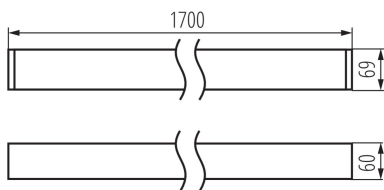

LED-Langfeldleuchte

5905339343475

DALI
system

ALLGEMEINE DATEN:

Farbe: schwarz

Einbauort: Deckenmontage

Anwendungsbereich: innerhalb

Min.Installationsabstand zum beleuchteten Objekt: 0,5m

Möglichkeit des Betriebes mit einem Dimmer: DALI

Abstrahlrichtung: unten

Länge [mm]: 1700

Breite [mm]: 60

Höhe (mm): 69

Integrierte LED-Lichtquelle: ja

TECHNISCHE DATEN:

Nennspannung [V]: 220-240 AC

Nennfrequenz [Hz]: 50

Maximale Leistung [W]: 52

Schutzklasse gegen elektrischen Schlag: I

Abdeckungsmaterial: Kunststoff

Dioden Typ: LED SMD

Lichtstrom [lm]: 5600

Farbtemperatur: warmweiß

Ähnliche Farbtemperatur [K]: 3000

Lichtausbeute (lm/W): 108

Umgebungstemperaturbereich [°C]: 5÷25

Schirmart: matt

Gehäusematerial: Aluminiumlegierung

Anschlussart: Selbstklemmender Würfel

Querschnittsbereich der verwendeten Leitungen [mm²]:
0,5÷2,5