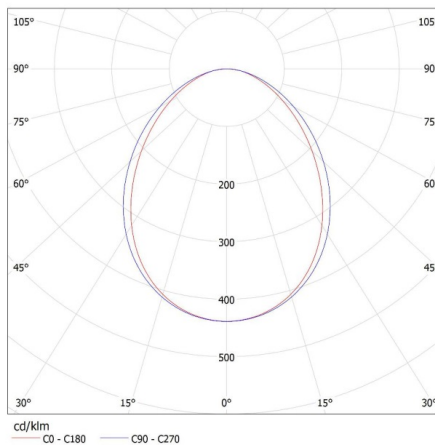

34093 AL-LH-NW-MAT-B-NT

LED-Langfeldleuchte

LOGISTIKDATEN:

Maßeinheit: Stück

Verpackungsart: 1

Stückzahl in Zwischenverpackung: 1

Stückzahl in Großverpackung: 1

Netto-Einzelgewicht [g]: 3090

Grammatur [g]: 3540

Länge der Einzelverpackung [cm]: 182

Breite der Einzelverpackung [cm]: 11

Höhe der Einzelverpackung [cm]: 7

Kartongewicht [kg]: 3.54

Kartonbreite [cm]: 11

Kartonhöhe [cm]: 7

Kartonlänge [cm]: 182

Kartonvolumen [m³]: 0.014014

ZUSÄTZLICHE INFORMATIONEN:

- 5 Jahre Garantie gemäß den Bedingungen der Garantieerklärung, die auf der Website verfügbar ist

KANLUX S.A. (kat 34093) AL-LH-NW-MAT-B-NT / LDC (Polar)

Luminaire: KANLUX S.A. (kat 34093) AL-LH-NW-MAT-B-NT

Lamps: 1 x AL-LH-NW-MAT