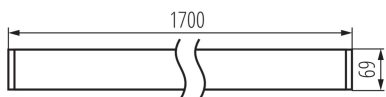

34093 AL-LH-NW-MAT-B-NT

LED-Langfeldleuchte

5905339340931

PRODUKTPARAMETER:

Farbe: schwarz

Einbauort: Deckenmontage

Anwendungsbereich: innerhalb

Min.Installationsabstand zum beleuchteten Objekt: 0,5m

Möglichkeit des Betriebes mit einem Dimmer: nein

Abstrahlrichtung: unten

Länge [mm]: 1700

Integrierte LED-Lichtquelle: ja

Nennspannung [V]: 220-240 AC

Nennfrequenz [Hz]: 50

Maximale Leistung [W]: 52

Schutzklasse gegen elektrischen Schlag: I

Abdeckungsmaterial: Kunststoff

Dioden Typ: LED SMD

Lichtstrom [lm]: 6300

Farbtemperatur: weiß

Lebensdauer [h]: 50000

Lampenlichtstromerhalt am Ende der Nennlebensdauer:
L90B10

Anzahl der Schalt-Zyklen: ≥ 30000

Abstrahlwinkel [°]: X85/Y95

Umgebungstemperaturbereich [°C]: 5÷25

Schirmart: matt

Gehäusematerial: Aluminiumlegierung

Anschlussart: Selbstklemmender Würfel

Querschnittsbereich der verwendeten Leitungen [mm²]:
1,5÷2,5

Aufwärmzeit der Lampe [s]: ≤ 1

Lampenzündzeit [s]: $\leq 0,5$

IP-Klasse (Schutzart): 20

ALLGEMEINE PRODUKTPARAMETER:

Ähnliche Farbtemperatur [K]: 4000

Höhe [mm]: 69

Breite [mm]: 60

Farbwiedergabeindex: 80

PARAMETER FÜR LED- UND OLED- NETZSPANNUNGSLICHTQUELLEN:

Farbkonsistenz in MacAdam-Ellipsen: ≤ 6