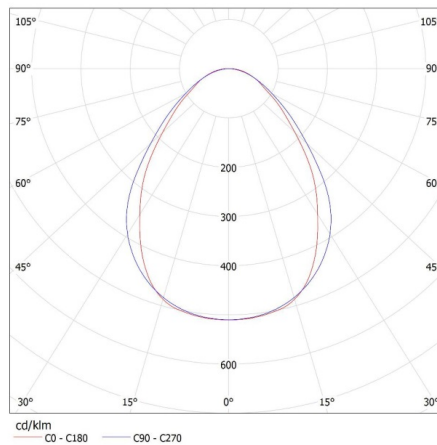

Länge der Einzelverpackung [cm]: 182

Breite der Einzelverpackung [cm]: 11

Höhe der Einzelverpackung [cm]: 7

Kartongewicht [kg]: 3.54

Kartonbreite [cm]: 11

Kartonhöhe [cm]: 7

Kartonlänge [cm]: 182

Kartonvolumen [m³]: 0.014014

ZUSÄTZLICHE INFORMATIONEN:

- 5 Jahre Garantie gemäß den Bedingungen der Garantieerklärung, die auf der Website verfügbar ist

KANLUX S.A. (kat 34085) AL-LH-NW-MPR-W-NT / LDC (Polar)

Luminaire: KANLUX S.A. (kat 34085) AL-LH-NW-MPR-W-NT
Lamps: 1 x AL-LH-NW-MPR