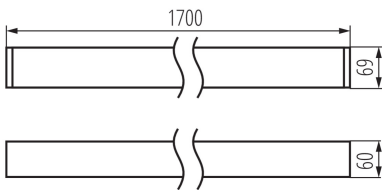

LED-Langfeldleuchte

5905339340856

ALLGEMEINE DATEN:

Farbe: weiß

Einbauort: Deckenmontage

Anwendungsbereich: innerhalb

Min.Installationsabstand zum beleuchteten Objekt: 0,5m

Möglichkeit des Betriebes mit einem Dimmer: nein

Abstrahlrichtung: unten

Länge [mm]: 1700

Breite [mm]: 60

Höhe (mm): 69

Integrierte LED-Lichtquelle: ja

TECHNISCHE DATEN:

Nennspannung [V]: 220-240 AC

Nennfrequenz [Hz]: 50

Maximale Leistung [W]: 52

Schutzklasse gegen elektrischen Schlag: I

Abdeckungsmaterial: Kunststoff

Dioden Typ: LED SMD

Lichtstrom [lm]: 5800

Farbtemperatur: weiß

Ähnliche Farbtemperatur [K]: 4000

Farbkonsistenz in MacAdam-Ellipsen: ≤ 6

Schirmart: mikroprismatisch

Gehäusematerial: Aluminiumlegierung

Anschlussart: Selbstklemmender Würfel

Querschnittsbereich der verwendeten Leitungen [mm²]:
1,5÷2,5

Aufwärmzeit der Lampe [s]: ≤ 1

Lampenzündzeit [s]: $\leq 0,5$