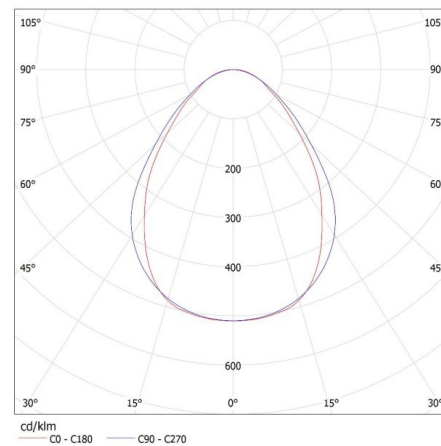

ZUSÄTZLICHE INFORMATIONEN:

- 5 Jahre Garantie gemäß den Bedingungen der Garantieerklärung, die auf der Website verfügbar ist

KANLUX S.A. (kat 34003) AL-MH-WW-MPR-S-NT / LDC (Polar)