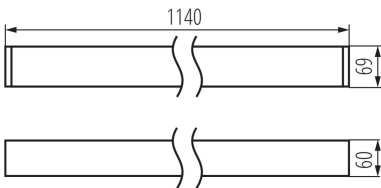

LED-Langfeldleuchte

5905339340030

ALLGEMEINE DATEN:

Farbe: silber
Einbauort: Deckenmontage
Anwendungsbereich: innerhalb
Min.Installationsabstand zum beleuchteten Objekt: 0,5m
Möglichkeit des Betriebes mit einem Dimmer: nein
Abstrahlrichtung: unten
Länge [mm]: 1140
Breite [mm]: 60
Höhe (mm): 69
Integrierte LED-Lichtquelle: ja

TECHNISCHE DATEN:

Nennspannung [V]: 220-240 AC
Nennfrequenz [Hz]: 50
Maximale Leistung [W]: 40
Schutzklasse gegen elektrischen Schlag: I
Abdeckungsmaterial: Kunststoff
Dioden Typ: LED SMD
Lichtstrom [lm]: 4150
Farbtemperatur: warmweiß
Ähnliche Farbtemperatur [K]: 3000
Farbkonsistenz in MacAdam-Ellipsen: ≤3
Farbwiedergabeindex: 80
Lebensdauer [h]: 50000
Lampenlichtstromerhalt am Ende der Nennlebensdauer: L90B10
Anzahl der Schalt-Zyklen: ≥30000
Abstrahlwinkel [°]: X75/Y90
Lichtausbeute (lm/W): 104
Umgebungstemperaturbereich [°C]: 5÷25
Schirmart: mikroprismatisch
Gehäusematerial: Aluminiumlegierung
Anschlussart: Selbstklemmender Würfel
Querschnittbereich der verwendeten Leitungen [mm²]: 1,5÷2,5
Aufwärmzeit der Lampe [s]: ≤1
Lampenzündzeit [s]: ≤0,5
IP-Klasse (Schutzart): 20

LOGISTIKDATEN:

Maßeinheit: Stück
Verpackungsart: 1
Stückzahl in Zwischenverpackung: 1

34003 AL-MH-WW-MPR-S-NT

LED-Langfeldleuchte

Stückzahl in Großverpackung : 1

Netto-Einzelgewicht [g]: 2100

Grammatur [g]: 2450

Länge der Einzelverpackung [cm]: 136

Breite der Einzelverpackung [cm]: 11

Höhe der Einzelverpackung [cm]: 7

Kartongewicht [kg]: 2.45

Kartonbreite [cm]: 11

Kartonhöhe [cm]: 7

Kartonlänge [cm]: 136

Kartonvolumen [m³]: 0.010472