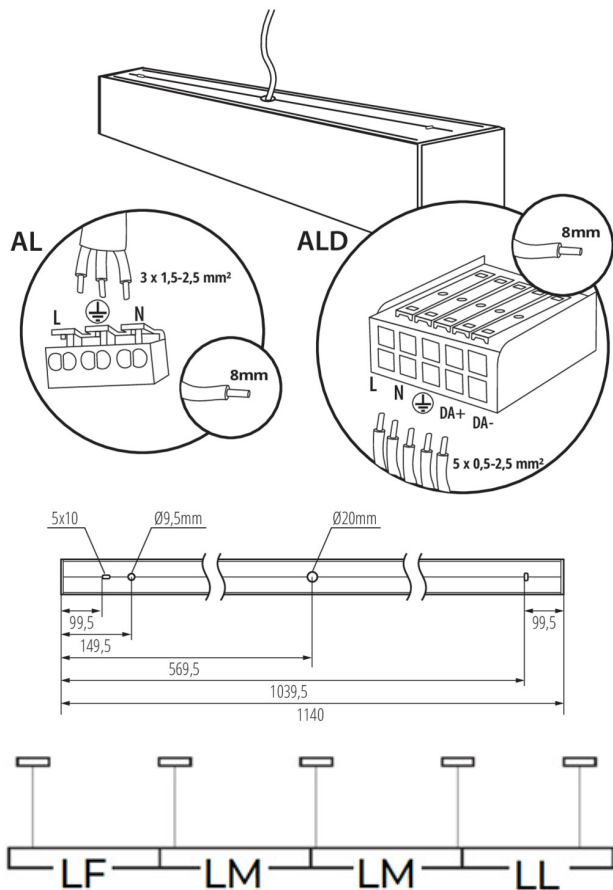

34003 AL-MH-WW-MPR-S-NT

LED-Langfeldleuchte