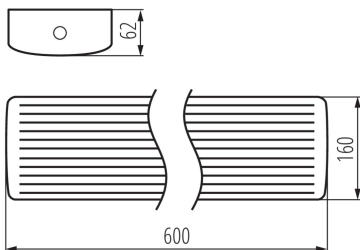

### ALLGEMEINE DATEN:

**Farbe:** weiß

**Einbauort:** Deckenmontage

**Anwendungsbereich:** innerhalb

**Min.Installationsabstand zum beleuchteten Objekt:** 0,5m

**Möglichkeit des Betriebes mit einem Dimmer:** nein

**Länge [mm]:** 1200

**Breite [mm]:** 160

**Höhe (mm):** 62

**Integrierte LED-Lichtquelle:** ja

**Lebensdauer [h]:** 50000

**Anzahl der Schalt-Zyklen:**  $\geq 30000$

**Abstrahlwinkel [°]:** 120

**Umgebungstemperaturbereich [°C]:** 5÷25

**Gehäusematerial:** Stahl

**Anschlussart:** Selbstklemmender Würfel