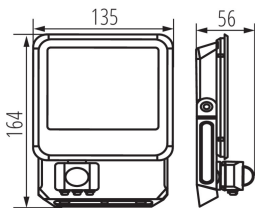

33886 IQ-LED FL-20W-NW-SE

LED Außenstrahler

Abstrahlwinkel [°]: 100

Lichtausbeute (lm/W): 115

Umgebungstemperaturbereich [°C]: -30÷50

Gehäusematerial: Metall

Sensor Typ: PIR

Anschlussart: freie Leitungsenden

Kabel Typ: H05RN-F

Leitungsdurchmesser [mm²]: 1

Sensor-Schaltzeit (Sek.-Min.): 10-7

Aufwärmzeit der Lampe [s]: ≤1

Lampenzündzeit [s]: ≤0,5

Wirkungswinkel des Sensors [°]: 120

Einstellbare Restlicht-Beleuchtungsstärke, ab der der Sensor eine Bewegung erkennt [lx]: 10-2000

Leuchte verstellbar in vertikaler Ebene [°]: 180

IP-Klasse (Schutzart): 44

Reichweite des Sensors [m]: max 8

LOGISTIKDATEN:

Maßeinheit: Stück

Verpackungsart: 20

Stückzahl in Zwischenverpackung: 1

Stückzahl in Großverpackung: 20

Netto-Einzelgewicht [g]: 356

Grammatur [g]: 446

Länge der Einzelverpackung [cm]: 61

Breite der Einzelverpackung [cm]: 30

Höhe der Einzelverpackung [cm]: 19.5

Kartongewicht [kg]: 8.92

Kartonbreite [cm]: 30

Kartonhöhe [cm]: 19.5

Kartonlänge [cm]: 61

Kartonvolumen [m³]: 0.035685

ZUSÄTZLICHE INFORMATIONEN:

- 5 Jahre Garantie gemäß den Bedingungen der Garantieerklärung, die auf der Website verfügbar ist