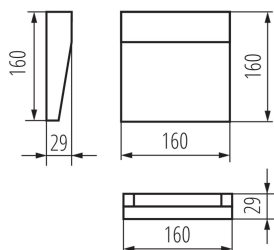

Außenleuchte/Wandaufbau

5905339337528

Kanlux DULI LED ist eine Serie von Fassadenanbauleuchten. Modernes und geometrisches Design in einfacher Form verleihen dieser Serie einen sehr universellen Charakter. Die matte Oberfläche in der Farbe Graphit und die beliebteste Farbtemperatur für Architekturleuchten (4000K) sind ihre weiteren Vorteile. Kanlux DULI LED werden als dekorative Akzentbeleuchtung eingesetzt, um Räume rund um das Gebäude zu beleuchten und zu dekorieren. Kanlux DULI LED-Anbauleuchten werden mit 230 V betrieben, ohne dass ein zusätzliches Netzteil erforderlich ist.

ALLGEMEINE DATEN:

Farbe: anthrazit

Einbauort: Wandmontage

Anwendungsbereich: innen und außen

Min.Installationsabstand zum beleuchteten Objekt: 0,2m

Möglichkeit des Betriebes mit einem Dimmer: nein

RAL: 7016

Breite [mm]: 160

Höhe (mm): 160

Tiefe [mm]: 29

Integrierte LED-Lichtquelle: ja

TECHNISCHE DATEN:

Nennspannung [V]: 220-240 AC

Nennfrequenz [Hz]: 50

Maximale Leistung [W]: 6,5

Schutzklasse gegen elektrischen Schlag: I

Dioden Typ: LED SMD

Lichtstrom [lm]: 270

Farbtemperatur: weiß

Ähnliche Farbtemperatur [K]: 4000

Farbkonsistenz in MacAdam-Ellipsen: ≤ 6

Farbwiedergabeindex: 80

Lebensdauer [h]: 30000

Anzahl der Schalt-Zyklen: ≥ 25000

Umgebungstemperaturbereich [°C]: -15 ÷ 35

Gehäusematerial: Aluminiumlegierung

Material der Schutzscheibe: PC

Anschlussart: Anschlusswürfel

Querschnittbereich der verwendeten Leitungen [mm²]:
0,75-1,5

Aufwärmzeit der Lampe [s]: ≤ 1

Lampenzündzeit [s]: $\leq 0,5$