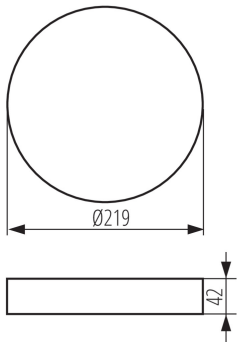

33655 AREL FRAME DO 25W W

Zubehör für LED-Einbau-Downlights

5905339336552

ALLGEMEINE DATEN:

Farbe: weiß
Einbauort: Deckenmontage
Höhe (mm): 42
Durchmesser [mm]: 219

TECHNISCHE DATEN:

Gehäusematerial: Kunststoff

LOGISTIKDATEN:

Maßeinheit: Stück
Verpackungsart: 1

ZUSÄTZLICHE INFORMATIONEN:

- Zubehör für LED-Einbau-Downlights Kanlux AREL LED