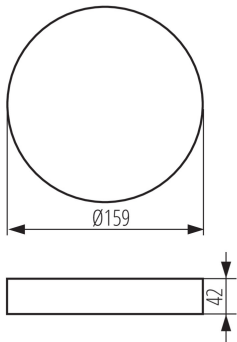

### ALLGEMEINE DATEN:

**Farbe:** weiß  
**Einbauort:** Deckenmontage  
**Höhe (mm):** 42  
**Durchmesser [mm]:** 159

### LOGISTIKDATEN:

**Maßeinheit:** Stück  
**Verpackungsart:** 1