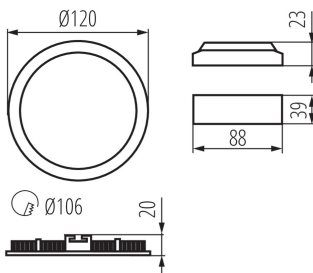

Downlight

5905339335623

IP
44/20

EA
SY
Installation

Kanlux ROUNDA V2LED ist eine neue Version der beliebten runden Downlight-Leuchten für den Innenbereich. Diese Downlights verbinden ästhetisches Design mit LED-Technik. Die hohe Schutzart IP44 verhindert das Eindringen von Wasser und Staub in die Leuchte.

ALLGEMEINE DATEN:

Farbe: schwarz

Einbauort: Deckeneinbau

Anwendungsbereich: innerhalb

Min.Installationsabstand zum beleuchteten Objekt: 0,5m

Möglichkeit des Betriebes mit einem Dimmer: nein

Darf nicht mit wärmeisolierendem Material abgedeckt werden.: ja

Höhe (mm): 20

Durchmesser [mm]: 120

Integrierte LED-Lichtquelle: ja

TECHNISCHE DATEN:

Nennspannung [V]: 220-240 AC

Nennfrequenz [Hz]: 50

Maximale Leistung [W]: 6

Schutzklasse gegen elektrischen Schlag: II

Abdeckungsmaterial: Kunststoff

Dioden Typ: LED SMD

Lichtstrom [lm]: 270

Lichtstrom der Leuchte Φ use [lm]: 670

Lichtstrom der Leuchte Φ use [lm]: in Kugel (360°)

Farbtemperatur: warmweiß

Ähnliche Farbtemperatur [K]: 3000

Farbkonsistenz in MacAdam-Ellipsen: ≤ 6

Farbwiedergabeindex: 80

Lebensdauer [h]: 15000

Anzahl der Schalt-Zyklen: ≥ 20000

Abstrahlwinkel [°]: 110

Lichtausbeute (lm/W): 45

Umgebungstemperaturbereich [°C]: 5÷25

Gehäusematerial: Aluminiumlegierung

Anschlussart: freie Leitungsenden

Leitungslänge [m]: 0.05

Leitungsdurchmesser [mm²]: 0.75

Aufwärmzeit der Lampe [s]: ≤ 1

Lampenzündzeit [s]: $\leq 0,5$

IP-Klasse (Schutzart): 44/20