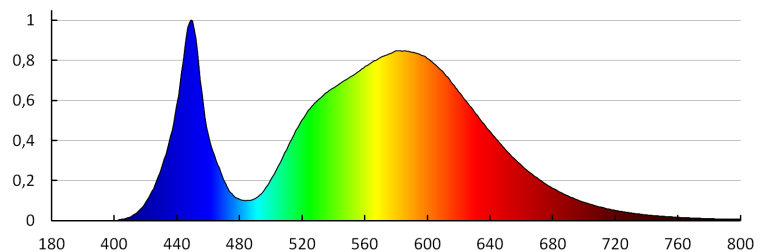

ZUSÄTZLICHE INFORMATIONEN:

- 5 Jahre Garantie gemäß den Bedingungen der Garantieerklärung, die auf der Website verfügbar ist