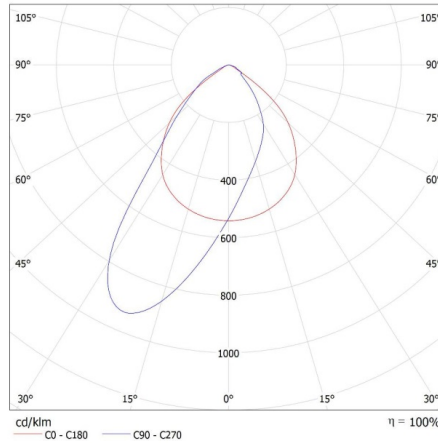

33477 FL AGOR/A HI 240W NW

LED Außenstrahler

KANLUX S.A. (kat 33477) FL AGOR/A HI 240W NW / LDC (Polar)

Luminaire: KANLUX S.A. (kat 33477) FL AGOR/A HI 240W NW
Lamps: 1 x FL AGOR HI 240W NW

ZUBEHÖR:

33482 FL AGOR HI GRID 240W Protective grid for floodlight FL AGOR HI 240W, FL AGOR HI GRID 240W, silver (33482)

33483 FL AGOR HI GRID 300W Protective grid for floodlight FL AGOR HI 300W, FL AGOR HI GRID 300W, silver (33483)