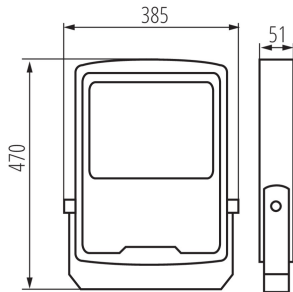

Breite [mm]: 385

Höhe (mm): 470

Tiefe [mm]: 51

Quecksilbergehalt: nein

Integrierte LED-Lichtquelle: ja

TECHNISCHE DATEN:

Nennspannung [V]: 220-240 AC

Nennfrequenz [Hz]: 50

Gehäusematerial: Aluminiumlegierung

Material der Schutzscheibe: Hartglas

Anschlussart: freie Leitungsenden

LED Außenstrahler

Kabel Typ: H05RN-F

Leitungslänge [m]: 0.28

Leitungsdurchmesser [mm²]: 1

Aufwärmzeit der Lampe [s]: ≤0,5

Netto-Einzelgewicht [g]: 5712

Grammatur [g]: 6266.67

Länge der Einzelverpackung [cm]: 39

Breite der Einzelverpackung [cm]: 5

Höhe der Einzelverpackung [cm]: 48

Kartongewicht [kg]: 18.80001

Kartonbreite [cm]: 19