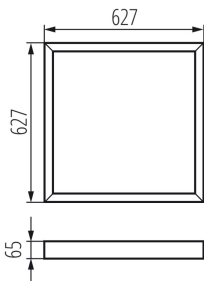

### Montagerahmen LED-Panel

5905339334350

Montagerahmen Kanlux ADTR zur Aufputzmontage ist in Farbe weiß erhältlich. Kanlux ADTR 62x62-Montagerahmen ist passend zu Kanlux BRAVO 62x62-Panels.

#### ALLGEMEINE DATEN:

**Farbe:** weiß  
**Einbauort:** Deckenmontage  
**Länge [mm]:** 620  
**Breite [mm]:** 620  
**Höhe (mm):** 65

#### LOGISTIKDATEN:

**Verpackungsart:** 1  
**Stückzahl in Zwischenverpackung:** 1  
**Stückzahl in Großverpackung:** 1  
**Netto-Einzelgewicht [g]:** 1420  
**Grammatur [g]:** 1810  
**Länge der Einzelverpackung [cm]:** 65.5  
**Breite der Einzelverpackung [cm]:** 64  
**Höhe der Einzelverpackung [cm]:** 7  
**Kartongewicht [kg]:** 1.81  
**Kartonbreite [cm]:** 64  
**Kartondhöhe [cm]:** 7  
**Kartonlänge [cm]:** 65.5  
**Kartonvolumen [m³]:** 0.029344