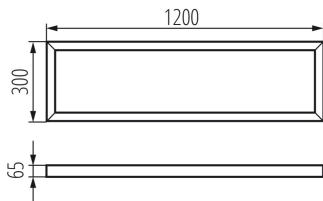

33392 ADTR-H 12030 SR

Montagerahmen LED-Panel

5905339333926

ALLGEMEINE DATEN:

Farbe: silber
Einbauort: Deckenmontage
Länge [mm]: 1200
Breite [mm]: 300
Höhe (mm): 65

TECHNISCHE DATEN:

Material: Stahl

LOGISTIKDATEN:

Maßeinheit: Stück
Verpackungsart: 1
Stückzahl in Zwischenverpackung: 1
Stückzahl in Großverpackung: 1
Netto-Einzelgewicht [g]: 1760
Grammatur [g]: 2300
Länge der Einzelverpackung [cm]: 125
Breite der Einzelverpackung [cm]: 30
Höhe der Einzelverpackung [cm]: 8
Kartongewicht [kg]: 2.3
Kartonbreite [cm]: 30
Kartonhöhe [cm]: 8
Kartonlänge [cm]: 125
Kartonvolumen [m³]: 0.03