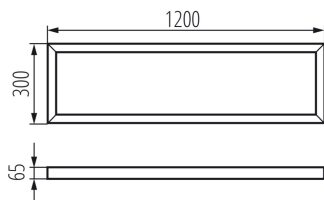

33391 ADTR-H 12030 B

Montagerahmen LED-Panel

5905339333919

ALLGEMEINE DATEN:

Farbe: schwarz
Einbauort: Deckenmontage
Länge [mm]: 1200
Breite [mm]: 300
Höhe (mm): 65

TECHNISCHE DATEN:

Material: Stahl

LOGISTIKDATEN:

Maßeinheit: Stück
Verpackungsart: 1
Stückzahl in Zwischenverpackung: 1
Stückzahl in Großverpackung: 1
Netto-Einzelgewicht [g]: 1760
Grammatur [g]: 2300
Länge der Einzelverpackung [cm]: 125
Breite der Einzelverpackung [cm]: 30
Höhe der Einzelverpackung [cm]: 8
Kartongewicht [kg]: 2.3
Kartonbreite [cm]: 30
Kartonhöhe [cm]: 8
Kartonlänge [cm]: 125
Kartonvolumen [m³]: 0.03