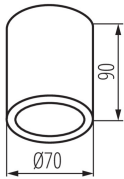

### ALLGEMEINE DATEN:

**Farbe:** weiß

**Einbauort:** Deckenmontage

**Anwendungsbereich:** innen und außen

**Min.Installationsabstand zum beleuchteten Objekt:** 0,5m

**Leuchtmittel im Set enthalten:** nein

**Höhe (mm):** 90

**Durchmesser [mm]:** 70

**Sockel:** GU10

**Umgebungstemperaturbereich [°C]:** -20÷35

**Gehäusematerial:** Aluminiumlegierung

**Anschlussart:** Würfel mit Schrauben

**IP-Klasse (Schutzart):** 65