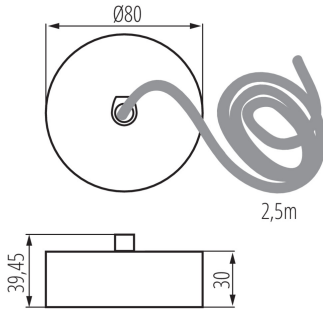

32543 ALIN CORD DALI 1F-W

Zubehör Lichtleisten/Langfeldleuchten

5905339325433

ALLGEMEINE DATEN:

Farbe: weiß

Höhe (mm): 39.45

Durchmesser [mm]: 80

LOGISTIKDATEN:

Maßeinheit: Stück

Verpackungsart: 1

Stückzahl in Zwischenverpackung: 1

Stückzahl in Großverpackung: 1