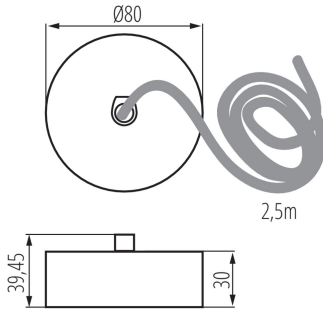

32542 ALIN CORD 1F-SR

Zubehör Lichtleisten/Langfeldleuchten

5905339325426

ALLGEMEINE DATEN:

Farbe: silber

Höhe (mm): 39.45

Durchmesser [mm]: 80

LOGISTIKDATEN:

Maßeinheit: Stück

Verpackungsart: 1

Stückzahl in Zwischenverpackung: 1

Stückzahl in Großverpackung: 1

Netto-Einzelgewicht [g]: 200

Grammatur [g]: 203

Länge der Einzelverpackung [cm]: 18

Breite der Einzelverpackung [cm]: 11

Höhe der Einzelverpackung [cm]: 6

Kartongewicht [kg]: 0.203

Kartonbreite [cm]: 11

Kartonhöhe [cm]: 6

Kartonlänge [cm]: 18

Kartonvolumen [m³]: 0.001188