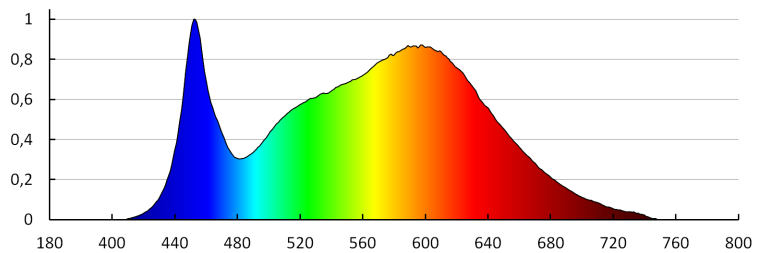

LOGISTIKDATEN:

Maßeinheit: Stück
Verpackungsart: 6
Stückzahl in Zwischenverpackung: 1
Stückzahl in Großverpackung: 6
Netto-Einzelgewicht [g]: 870
Grammatur [g]: 1166.67
Länge der Einzelverpackung [cm]: 11
Breite der Einzelverpackung [cm]: 18
Höhe der Einzelverpackung [cm]: 51
Kartongewicht [kg]: 7.00002
Kartonbreite [cm]: 36.5
Kartonhöhe [cm]: 54
Kartonlänge [cm]: 37.5
Kartonvolumen [m³]: 0.073913

KANLUX S.A. (kat 32532) DROMI LED 50 7W-GR / LDC (Polar)