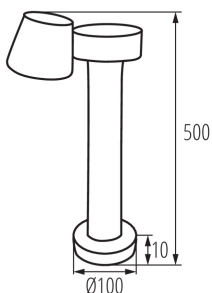

LED-Außenleuchte

5905339325327

Kanlux DROMI LED ist eine Serie von Außenleuchten mit fest verbautem LED-Leuchtmittel. Die flexible Richtungseinstellung, die Schutzart IP54 und die neutrale Farbtemperatur des Lichts in 4000K sind weitere Vorzüge dieser Leuchten. Durch das originelle Design, verbunden mit der edlen dunklen Graphitfarbe, können Sie sicher sein, dass die DROMI LEDs an jeder Hauswand und in jeden Garten glänzen werden.

ALLGEMEINE DATEN:

Farbe: graphit

Einbauort: Bodenmontage

Anwendungsbereich: innen und außen

Min.Installationsabstand zum beleuchteten Objekt: 0,5m

Möglichkeit des Betriebes mit einem Dimmer: nein

Austauschbare Lampe/Lichtquelle: nein

Länge [mm]: 100

Breite [mm]: 100

Höhe (mm): 500

Integrierte LED-Lichtquelle: ja

TECHNISCHE DATEN:

Nennspannung [V]: 220-240 AC

Nennfrequenz [Hz]: 50

Maximale Leistung [W]: 7,5

Schutzklasse gegen elektrischen Schlag: I

Abdeckungsmaterial: Kunststoff

Dioden Typ: LED SMD

Lichtstrom [lm]: 350

Farbtemperatur: weiß

Farbtemperatur [K]: 4000

Farbgleichmäßigkeit [SDCM]: ≤6

Farbwiedergabeindex Ra: ≥80

Lebensdauer [h]: 30000

Anzahl der Schalt-Zyklen: ≥25000

Umgebungstemperaturbereich [°C]: -15÷40

Gehäusematerial: Aluminiumlegierung

Anschlussart: Würfel mit Schrauben

Querschnittbereich der verwendeten Leitungen [mm²]: 1,5-2,5

Die Leuchte besteht aus eingebauten LED-Lampen mit den Energieklassen: A++,A+,A

Aufwärmzeit der Lampe [s]: ≤1

Lampenzündzeit [s]: ≤0,5

Leuchte verstellbar in vertikaler Ebene [°]: 300

IP-Klasse (Schutzart): 54