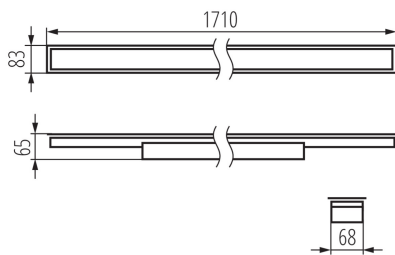

### ALLGEMEINE DATEN:

**Farbe:** weiß

**Einbauort:** Deckeneinbau

**Anwendungsbereich:** innerhalb

**Min.Installationsabstand zum beleuchteten Objekt:** 0,5m

**Möglichkeit des Betriebes mit einem Dimmer:** DALI

**Austauschbare Lampe/Lichtquelle:** nein

**Abstrahlrichtung:** unten

**Länge [mm]:** 1710

**Breite [mm]:** 83

**Höhe (mm):** 65

**Integrierte LED-Lichtquelle:** ja

**Anschlussart:** Selbstklemmender Würfel

**Querschnittbereich der verwendeten Leitungen [mm<sup>2</sup>]:**  
0,5÷2,5

**Die Leuchte besteht aus eingebauten LED-Lampen mit den Energieklassen:** A++,A+,A

### LOGISTIKDATEN:

**Maßeinheit:** Stück

**Verpackungsart:** 1

**Stückzahl in Zwischenverpackung:** 1

**Stückzahl in Großverpackung:** 1

**Netto-Einzelgewicht [g]:** 2420

LED-Langfeldleuchte

**Grammatur [g]:** 2870  
**Länge der Einzelverpackung [cm]:** 182  
**Breite der Einzelverpackung [cm]:** 11  
**Höhe der Einzelverpackung [cm]:** 7  
**Kartongewicht [kg]:** 2.87  
**Kartonbreite [cm]:** 11  
**Kartonhöhe [cm]:** 7  
**Kartonlänge [cm]:** 182  
**Kartonvolumen [m<sup>3</sup>]:** 0.014014