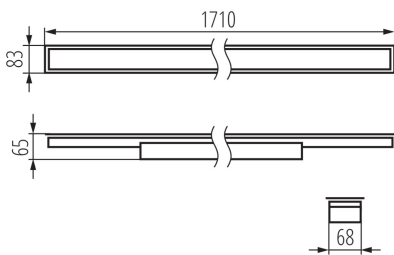

### ALLGEMEINE DATEN:

**Farbe:** schwarz

**Einbauort:** Deckeneinbau

**Anwendungsbereich:** innerhalb

**Min.Installationsabstand zum beleuchteten Objekt:** 0,5m

**Möglichkeit des Betriebes mit einem Dimmer:** DALI

**Austauschbare Lampe/Lichtquelle:** nein

**Abstrahlrichtung:** unten

**Länge [mm]:** 1710

**Breite [mm]:** 83

**Höhe (mm):** 65

**Integrierte LED-Lichtquelle:** ja

**Anschlussart:** Selbstklemmender Würfel

**Querschnittbereich der verwendeten Leitungen [mm<sup>2</sup>]:** 0,5÷2,5

**Die Leuchte besteht aus eingebauten LED-Lampen mit den Energieklassen:** A++,A+,A

**Aufwärmzeit der Lampe [s]:**  $\leq 1$