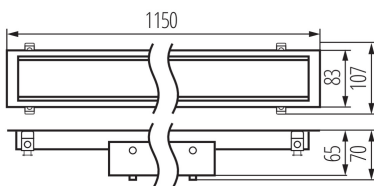

### ALLGEMEINE DATEN:

**Farbe:** silber

**Einbauort:** Deckeneinbau

**Anwendungsbereich:** innerhalb

**Min.Installationsabstand zum beleuchteten Objekt:** 0,5m

**Möglichkeit des Betriebes mit einem Dimmer:** DALI

**Austauschbare Lampe/Lichtquelle:** nein

**Abstrahlrichtung:** unten

**Länge [mm]:** 1150

**Breite [mm]:** 83

**Höhe (mm):** 65

**Integrierte LED-Lichtquelle:** ja

**Anschlussschema Startleuchte (Einspeisung):** 32420