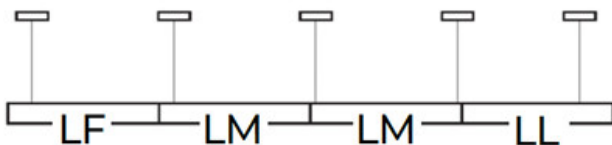

### ALLGEMEINE DATEN:

**Farbe:** silber

**Einbauort:** Deckeneinbau

**Anwendungsbereich:** innerhalb

**Min.Installationsabstand zum beleuchteten Objekt:** 0,5m

**Möglichkeit des Betriebes mit einem Dimmer:** DALI