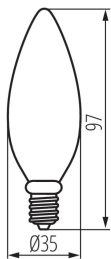

LED-Lampe

5905339296184

Kanlux XLED kombiniert die besten Eigenschaften einer herkömmlichen Glühlampe und modernem LED-Leuchtmittel. Deshalb nennen wir sie die erste echte „LED-Lampe“. Ein Glaskörper in Form einer traditionellen „Kerze“ und LEDs, die so angeordnet sind, dass sich das Licht in alle Richtungen ausbreitet und der Ausstrahlungswinkel sogar bis zu 320 Grad beträgt!

ALLGEMEINE DATEN:

Farbe: Transparent

Die Leuchte ist für die Akzentbeleuchtung konzipiert: nicht zutreffend

Möglichkeit des Betriebes mit einem Dimmer: nein

Höhe (mm): 97

Durchmesser [mm]: 35

Quecksilbergehalt: nein

Nominaler Abstrahlwinkel [°]: 320

Nominaler Abstrahlwinkel [°]: 320

EI der Lichtquelle: A++

Nennstrom Lampe/Leuchte [mA]: 36

Jährlicher Energieverbrauch [kWh]/1000h: 5

Lichtausbeute (lm/W): 104

Zündzeit [s]: ≤0,5