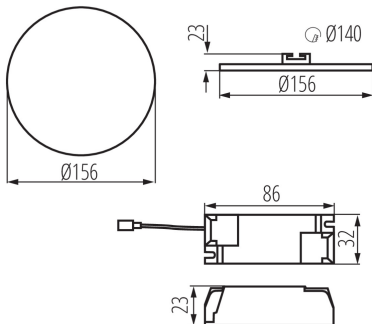

Darf nicht mit wärmeisolierendem Material abgedeckt werden.: ja

Höhe (mm): 23

Durchmesser [mm]: 156

Montagebohrung [mm]: Ø140

Integrierte LED-Lichtquelle: ja

TECHNISCHE DATEN:

Nennspannung [V]: 220-240 AC

Nennfrequenz [Hz]: 50/60

Anschlussart: Anschlusswürfel

Downlight

Querschnittbereich der verwendeten Leitungen [mm²]: 0,75-1,5

Die Leuchte besteht aus eingebauten LED-Lampen mit den

Energieklassen: A++,A+,A

Aufwärmzeit der Lampe [s]: ≤1

Długość opakowania jednostkowego [cm]: 18.5

Szerokość opakowania jednostkowego [cm]: 3

Wysokość opakowania jednostkowego [cm]: 19

Waga kartonu [kg]: 14.73

Szerokość kartonu [cm]: 38.5

Wysokość kartonu [cm]: 22

Długość kartonu [cm]: 78

Objętość kartonu [m³]: 0.066066

KANLUX S.A. (kat 29589) AREL LED DO 14W-WW / LDC (Polar)

Luminaire: KANLUX S.A. (kat 29589) AREL LED DO 14W-WW
Lamps: 1 x AREL LED DO 14W-WW