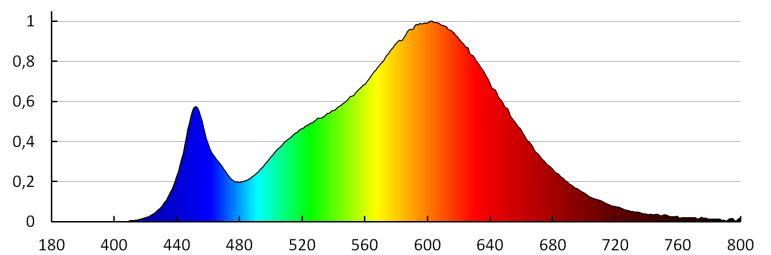

KANLUX S.A. (kat 29589) AREL LED DO 14W-WW / LDC (Polar)

LOGISTIKDATEN:

Jednostka miary: sztuka

Jak pakowane: 50

Ilość sztuk w opakowaniu zbiorczym: 50

Masa jednostkowa netto [g]: 220

Gramatura [g]: 294.6

Długość opakowania jednostkowego [cm]: 18.5

Szerokość opakowania jednostkowego [cm]: 3

Wysokość opakowania jednostkowego [cm]: 19

Waga kartonu [kg]: 14.73

Szerokość kartonu [cm]: 38.5

Wysokość kartonu [cm]: 22

Długość kartonu [cm]: 78

Objętość kartonu [m³]: 0.066066