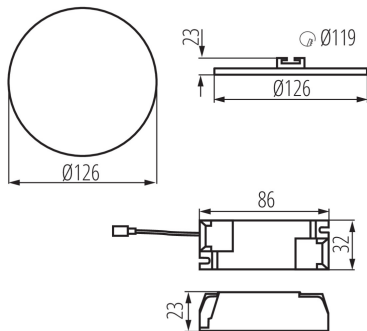

Darf nicht mit wärmeisolierendem Material abgedeckt werden.: ja

Höhe (mm): 23

Durchmesser [mm]: 126

Montagebohrung [mm]: Ø119

Integrierte LED-Lichtquelle: ja

TECHNISCHE DATEN:

Nennspannung [V]: 220-240 AC

Nennfrequenz [Hz]: 50/60

Anschlussart: Anschlusswürfel

Downlight

Querschnittbereich der verwendeten Leitungen [mm²]: 0,75-1,5

Die Leuchte besteht aus eingebauten LED-Lampen mit den

Energieklassen: A++,A+,A

Aufwärmzeit der Lampe [s]: ≤1

Długość opakowania jednostkowego [cm]: 15.5

Szerokość opakowania jednostkowego [cm]: 3

Wysokość opakowania jednostkowego [cm]: 16

Waga kartonu [kg]: 20.89

Szerokość kartonu [cm]: 33

Wysokość kartonu [cm]: 34

Długość kartonu [cm]: 78

Objętość kartonu [m³]: 0.087516

Downlight

KANLUX S.A. (kat 29585) AREL LED DO 10W-WW / LDC (Polar)

Luminaire: KANLUX S.A. (kat 29585) AREL LED DO 10W-WW
Lamps: 1 x AREL LED DO 10W-WW