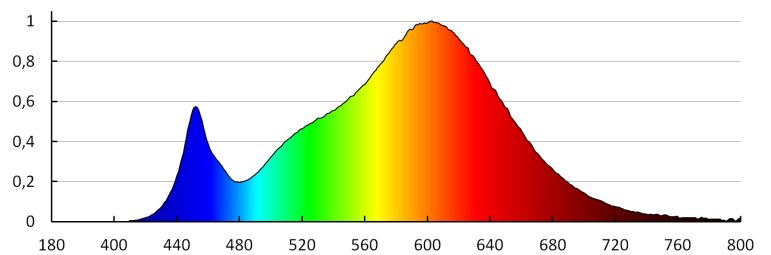

LOGISTIKDATEN:

Jednostka miary: sztuka

Jak pakowane: 100

Ilość sztuk w opakowaniu zbiorczym: 100

Masa jednostkowa netto [g]: 154

Gramatura [g]: 208.9

Długość opakowania jednostkowego [cm]: 15.5

Szerokość opakowania jednostkowego [cm]: 3

Wysokość opakowania jednostkowego [cm]: 16

Waga kartonu [kg]: 20.89

Szerokość kartonu [cm]: 33

Wysokość kartonu [cm]: 34

Długość kartonu [cm]: 78

Objętość kartonu [m³]: 0.087516