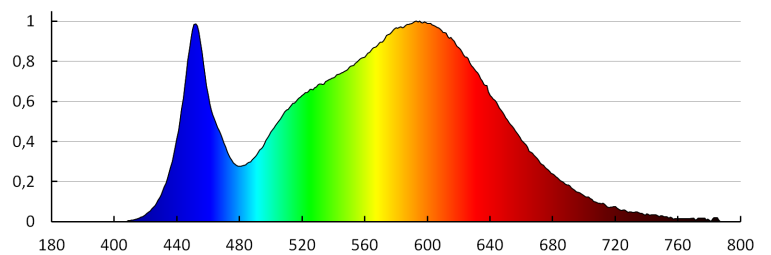

LOGISTIKDATEN:

Jednostka miary: sztuka

Jak pakowane: 100

Ilość sztuk w opakowaniu zbiorczym: 100

Masa jednostkowa netto [g]: 154

Gramatura [g]: 208.9

Długość opakowania jednostkowego [cm]: 15.5

Szerokość opakowania jednostkowego [cm]: 3

Wysokość opakowania jednostkowego [cm]: 16

Waga kartonu [kg]: 20.89

Szerokość kartonu [cm]: 33

Wysokość kartonu [cm]: 34

Długość kartonu [cm]: 78

Objętość kartonu [m³]: 0.087516