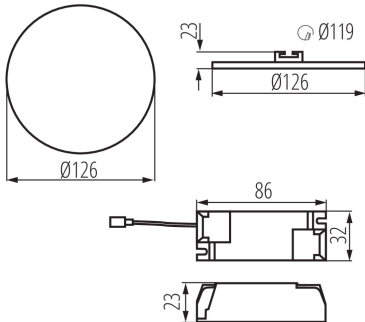

Darf nicht mit wärmeisolierendem Material abgedeckt werden.: ja

Höhe (mm): 23

Durchmesser [mm]: 126

Montagebohrung [mm]: Ø119

Integrierte LED-Lichtquelle: ja

TECHNISCHE DATEN:

Nennspannung [V]: 220-240 AC

Nennfrequenz [Hz]: 50/60

Anschlussart: Anschlusswürfel

Downlight

Querschnittbereich der verwendeten Leitungen [mm²]: 0,75-1,5

Die Leuchte besteht aus eingebauten LED-Lampen mit den

Energieklassen: A++,A+,A

Aufwärmzeit der Lampe [s]: ≤1

Długość opakowania jednostkowego [cm]: 15.5

Szerokość opakowania jednostkowego [cm]: 3

Wysokość opakowania jednostkowego [cm]: 16

Waga kartonu [kg]: 20.89

Szerokość kartonu [cm]: 33

Wysokość kartonu [cm]: 34

Długość kartonu [cm]: 78

Objętość kartonu [m³]: 0.087516

Downlight

KANLUX S.A. (kat 29584) AREL LED DO 10W-NW / LDC (Polar)

Luminaire: KANLUX S.A. (kat 29584) AREL LED DO 10W-NW
Lamps: 1 x AREL LED DO 10W-NW