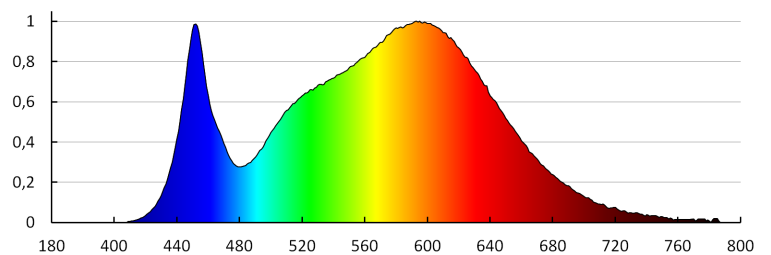

LOGISTIKDATEN:

Jednostka miary: sztuka

Jak pakowane: 100

Ilość sztuk w opakowaniu zbiorczym: 100

Masa jednostkowa netto [g]: 104

Gramatura [g]: 138

Długość opakowania jednostkowego [cm]: 10.5

Szerokość opakowania jednostkowego [cm]: 3

Wysokość opakowania jednostkowego [cm]: 11

Waga kartonu [kg]: 13.8

Szerokość kartonu [cm]: 22.5

Wysokość kartonu [cm]: 24.5

Długość kartonu [cm]: 78

Objętość kartonu [m³]: 0.042998