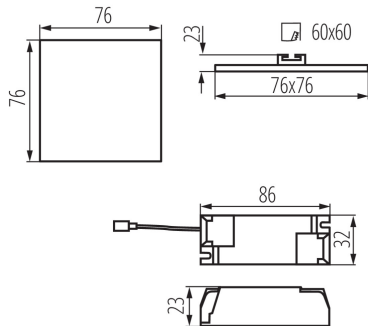

Darf nicht mit wärmeisolierendem Material abgedeckt werden.: ja

Länge [mm]: 76

Breite [mm]: 76

Höhe (mm): 23

Montagebohrung [mm]: 60x60

Integrierte LED-Lichtquelle: ja

TECHNISCHE DATEN:

Nennspannung [V]: 220-240 AC

Downlight

Anschlussart: Anschlusswürfel

Querschnittbereich der verwendeten Leitungen [mm²]: 0,75-1,5

Die Leuchte besteht aus eingebauten LED-Lampen mit den

Energieklassen: A++,A+,A

Aufwärmzeit der Lampe [s]: ≤1

Długość opakowania jednostkowego [cm]: 10.5

Szerokość opakowania jednostkowego [cm]: 3

Wysokość opakowania jednostkowego [cm]: 11

Waga kartonu [kg]: 13.8

Szerokość kartonu [cm]: 22.5

Wysokość kartonu [cm]: 24.5