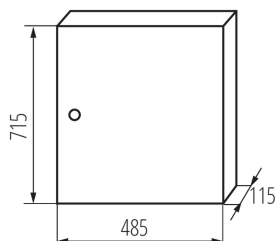

29325 KP-DB-I-MS-418

Rozdzielnica metalowa

5905339293251

DANE OGÓLNE:

Kolor: biały

Kolor drzwi: biały

Miejsce montażu: do nadbudowania na ścianie

Norma: PN-EN 62208

Długość [mm]: 485

Szerokość [mm]: 115

Wysokość [mm]: 715

DANE TECHNICZNE:

Napięcie znamionowe [V]: 230/400 AC

Prąd znamionowy [A]: 63

Częstotliwość znamionowa [Hz]: 50

Klasa ochronności przed porażeniem elektrycznym: I

Materiał: żelazo

Liczba modułów: 4x18P

Stopień IP: 30

Liczba rzędów: 4

DANE LOGISTYCZNE:

Jednostka miary: sztuka

Jak pakowane: 1

Ilość sztuk w opakowaniu pośrednim: 1

Waga kartonu [kg]: 9.47

Szerokość kartonu [cm]: 50.5

Wysokość kartonu [cm]: 13

Długość kartonu [cm]: 73

Objętość kartonu [m³]: 0.047925