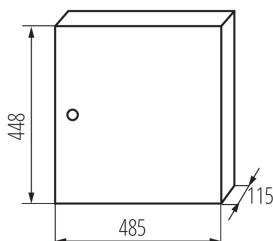

29323 KP-DB-I-MS-218

Rozdzielnica metalowa

5905339293237

DANE OGÓLNE:

Kolor: biały

Kolor drzwi: biały

Miejsce montażu: do nadbudowania na ścianie

Norma: PN-EN 62208

Długość [mm]: 485

Szerokość [mm]: 115

Wysokość [mm]: 448

DANE TECHNICZNE:

Napięcie znamionowe [V]: 230/400 AC

Prąd znamionowy [A]: 63

Częstotliwość znamionowa [Hz]: 50

Klasa ochronności przed porażeniem elektrycznym: I

Materiał: żelazo

Liczba modułów: 2x18P

Stopień IP: 30

Liczba rzędów: 2

DANE LOGISTYCZNE:

Jednostka miary: sztuka

Jak pakowane: 1

Ilość sztuk w opakowaniu pośrednim: 1

Szerokość kartonu [cm]: 46.5

Wysokość kartonu [cm]: 13

Długość kartonu [cm]: 51

Objętość kartonu [m³]: 0.03083