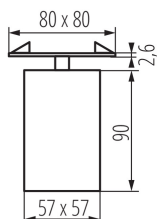

Aufbau-Downlight

5905339293138

MODERN
design

DESIGN
unique

Ø 70

Kanlux CHIRO GU10 ist eine völlig neue Kategorie dekorativer Beleuchtung. Diese Leuchte vom Typ SPOT kann dank der Halterung wie eine normale Spotleuchte in einer abgehängten Decke installiert werden. Das einzigartige Design und die Montage dieser Leuchte sind ihre größten Vorzüge.

ALLGEMEINE DATEN:

Farbe: schwarz

Notwendige Verwendung von selbstabschirmenden Lampen: ja

Einbauort: Deckeneinbau

Anwendungsbereich: innerhalb

Min.Installationsabstand zum beleuchteten Objekt: 0,5m

Austauschbare Lampe/Lichtquelle: ja

Darf nicht mit wärmeisolierendem Material abgedeckt werden.: ja

Lichtquelle im Set: nein

Montagebohrung [mm]: Ø70

TECHNISCHE DATEN:

Nennspannung [V]: 220-240 AC

Nennfrequenz [Hz]: 50/60

Maximale Leistung [W]: max 35

Schutzklasse gegen elektrischen Schlag: I

Leuchtmittel: PAR16

Sockel: GU10

Umgebungstemperaturbereich [°C]: 5÷25

Die Leuchte ist für Lampen/Lichtquellen folgender

Energieeffizienzklassen ausgelegt: A++,A+,A,B,C,D,E

Gehäusematerial: Aluminiumlegierung

Anschlussart: Würfel mit Schrauben

Querschnittbereich der verwendeten Leitungen [mm²]: 0,75-1,5

Leuchte verstellbar in horizontaler Ebene [°]: 340

Winkeleinstellung der Leuchte [°]: 90

IP-Klasse (Schutzart): 20

LOGISTIKDATEN:

Jednostka miary: sztuka

Jak pakowane: 20

Ilość sztuk w opakowaniu pośrednim: 1

Ilość sztuk w opakowaniu zbiorczym: 20