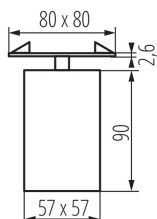

Aufbau-Downlight

5905339293121

MODERN
design

DESIGN
unique

Ø 70

Kanlux CHIRO GU10 ist eine völlig neue Kategorie dekorativer Beleuchtung. Diese Leuchte vom Typ SPOT kann dank der Halterung wie eine normale Spotleuchte in einer abgehängten Decke installiert werden. Das einzigartige Design und die Montage dieser Leuchte sind ihre größten Vorzüge.

ALLGEMEINE DATEN:

Farbe: weiß

Notwendige Verwendung von selbstabschirmenden Lampen: ja

Einbauort: Deckeneinbau

Anwendungsbereich: innerhalb

Min.Installationsabstand zum beleuchteten Objekt: 0,5m

Austauschbare Lampe/Lichtquelle: ja

Darf nicht mit wärmeisolierendem Material abgedeckt werden.: ja

Lichtquelle im Set: nein

Montagebohrung [mm]: Ø70

TECHNISCHE DATEN:

Nennspannung [V]: 220-240 AC

Nennfrequenz [Hz]: 50/60

Maximale Leistung [W]: max 35

Schutzklasse gegen elektrischen Schlag: I

Leuchtmittel: PAR16

Sockel: GU10

Umgebungstemperaturbereich [°C]: 5÷25

Die Leuchte ist für Lampen/Lichtquellen folgender

Energieeffizienzklassen ausgelegt: A++,A+,A,B,C,D,E

Gehäusematerial: Aluminiumlegierung

Anschlussart: Würfel mit Schrauben

Querschnittbereich der verwendeten Leitungen [mm²]: 0,75-1,5

Leuchte verstellbar in horizontaler Ebene [°]: 340

Winkeleinstellung der Leuchte [°]: 90

IP-Klasse (Schutzart): 20

LOGISTIKDATEN:

Jednostka miary: sztuka

Jak pakowane: 20

Ilość sztuk w opakowaniu pośrednim: 1

Ilość sztuk w opakowaniu zbiorczym: 20