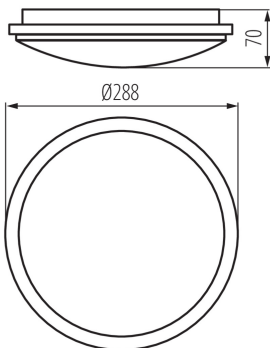

29163 ORTE LED 24W-NW-O-SE

LED- Deckenleuchte

5905339291639

Kanlux ORTE LED ist eine neue Serie von Wand- und Deckenleuchten, bei der besonderes Augenmerk auf Design und einfache Installation gelegt wurde. Für zusätzlichen Komfort bieten wir Ihnen auch Versionen mit Bewegungsmelder an.

ALLGEMEINE DATEN:

Farbe: weiß
Einbauort: Deckenmontage, Wandmontage
Anwendungsbereich: innen und außen
Mikrospalt zwischen den Relaiskontakten: ja
Min.Installationsabstand zum beleuchteten Objekt: 0,5m
Möglichkeit des Betriebes mit einem Dimmer: nein
Wykrywanie ruchu: ja
Austauschbare Lampe/Lichtquelle: nein
Höhe (mm): 70
Durchmesser [mm]: 288
Empfindlichkeitseinstellung: ja
Integrierte LED-Lichtquelle: ja

TECHNISCHE DATEN:

Nennspannung [V]: 220-240 AC
Nennfrequenz [Hz]: 50/60
Maximale Leistung [W]: 24
Schutzklasse gegen elektrischen Schlag: II
Abdeckungsmaterial: Kunststoff
Dioden Typ: LED SMD
Lichtstrom [lm]: 2200
Farbtemperatur: weiß
Farbtemperatur [K]: 4000
Farbgleichmäßigkeit [SDCM]: ≤6
Farbwiedergabeindex Ra: ≥80
Lebensdauer [h]: 20000
Lampenlichtstromerhalt am Ende der Nennlebensdauer: L70B50
Anzahl der Schalt-Zyklen: ≥20000
Abstrahlwinkel [°]: 120
Lichtausbeute (lm/W): 92
Umgebungstemperaturbereich [°C]: -20÷35
Gehäusematerial: Kunststoff
Sensor Typ: Mikrowellen-
Anschlussart: Selbstklemmender Würfel
Querschnittbereich der verwendeten Leitungen [mm²]: 0,75÷2,5
Die Leuchte besteht aus eingebauten LED-Lampen mit den Energieklassen: A++,A+,A