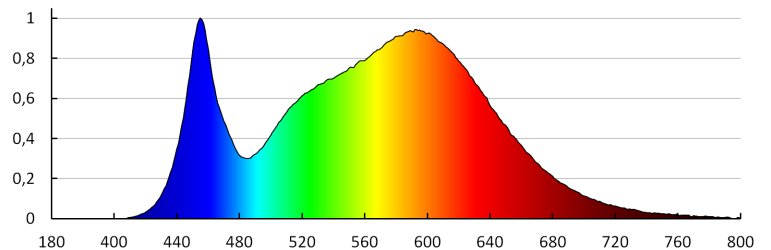

LOGISTIKDATEN:

Maßeinheit: Stück

Verpackungsart: 10

Stückzahl in Zwischenverpackung: 1

Stückzahl in Großverpackung: 10

Netto-Einzelgewicht [g]: 570

Grammatur [g]: 826

Länge der Einzelverpackung [cm]: 29.5

Breite der Einzelverpackung [cm]: 7.5

Höhe der Einzelverpackung [cm]: 29.5

Kartongewicht [kg]: 8.26

Kartonbreite [cm]: 40

Kartonhöhe [cm]: 32.5

Kartonlänge [cm]: 60

Kartonvolumen [m³]: 0.078