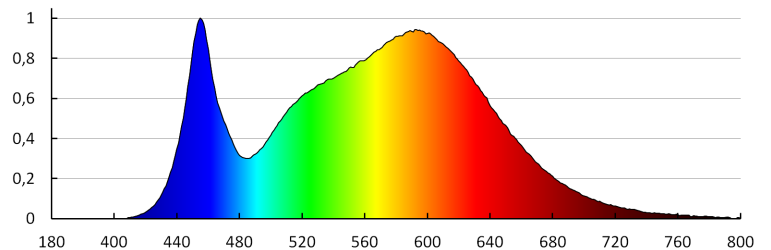

LOGISTIKDATEN:

Maßeinheit: Stück

Verpackungsart: 10

Stückzahl in Zwischenverpackung: 1

Stückzahl in Großverpackung: 10

Netto-Einzelgewicht [g]: 480

Grammatur [g]: 681

Länge der Einzelverpackung [cm]: 25.5

Breite der Einzelverpackung [cm]: 7

Höhe der Einzelverpackung [cm]: 25.5

Kartongewicht [kg]: 6.81

Kartonbreite [cm]: 37.5

Kartonhöhe [cm]: 28.5

Kartonlänge [cm]: 52

Kartonvolumen [m³]: 0.055575