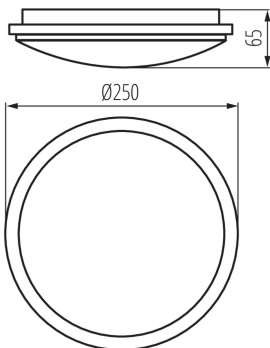

29162 ORTE LED 18W-NW-O-SE

LED- Deckenleuchte

5905339291622

Kanlux ORTE LED ist eine neue Serie von Wand- und Deckenleuchten, bei der besonderes Augenmerk auf Design und einfache Installation gelegt wurde. Für zusätzlichen Komfort bieten wir Ihnen auch Versionen mit Bewegungsmelder an.

ALLGEMEINE DATEN:

Farbe: weiß
Einbauort: Deckenmontage, Wandmontage
Anwendungsbereich: innen und außen
Mikrospalt zwischen den Relaiskontakten: ja
Min.Installationsabstand zum beleuchteten Objekt: 0,5m
Möglichkeit des Betriebes mit einem Dimmer: nein
Wykrywanie ruchu: ja
Austauschbare Lampe/Lichtquelle: nein
Höhe (mm): 65
Durchmesser [mm]: 250
Empfindlichkeitseinstellung: ja
Integrierte LED-Lichtquelle: ja

TECHNISCHE DATEN:

Nennspannung [V]: 220-240 AC
Nennfrequenz [Hz]: 50/60
Maximale Leistung [W]: 18
Schutzklasse gegen elektrischen Schlag: II
Abdeckungsmaterial: Kunststoff
Dioden Typ: LED SMD
Lichtstrom [lm]: 1600
Farbtemperatur: weiß
Farbtemperatur [K]: 4000
Farbgleichmäßigkeit [SDCM]: ≤6
Farbwiedergabeindex Ra: ≥80
Lebensdauer [h]: 20000
Lampenlichtstromerhalt am Ende der Nennlebensdauer: L70B50
Anzahl der Schalt-Zyklen: ≥20000
Abstrahlwinkel [°]: 120
Lichtausbeute (lm/W): 89
Umgebungstemperaturbereich [°C]: -20÷35
Gehäusematerial: Kunststoff
Sensor Typ: Mikrowellen-
Anschlussart: Selbstklemmender Würfel
Querschnittbereich der verwendeten Leitungen [mm²]: 0,75÷2,5
Die Leuchte besteht aus eingebauten LED-Lampen mit den Energieklassen: A++,A+,A