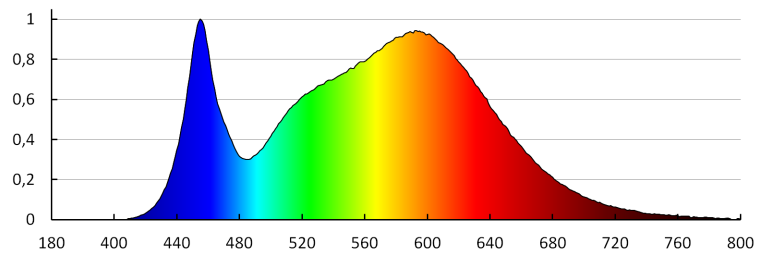

LOGISTIKDATEN:

Maßeinheit: Stück
Verpackungsart: 10
Stückzahl in Zwischenverpackung: 1
Stückzahl in Großverpackung: 10
Netto-Einzelgewicht [g]: 470
Grammatur [g]: 671
Länge der Einzelverpackung [cm]: 25.5
Breite der Einzelverpackung [cm]: 7
Höhe der Einzelverpackung [cm]: 25.5
Kartongewicht [kg]: 6.71
Kartonbreite [cm]: 37.5
Kartonhöhe [cm]: 28.5
Kartonlänge [cm]: 52
Kartonvolumen [m³]: 0.055575

KANLUX S.A. (kat 29160) ORTE LED 18W-NW-O / LDC (Polar)