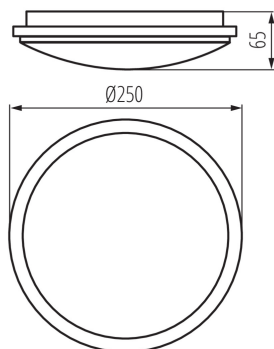

LED- Deckenleuchte

5905339291608

Kanlux ORTE LED ist eine neue Serie von Wand- und Deckenleuchten, bei der besonderes Augenmerk auf Design und einfache Installation gelegt wurde. Für zusätzlichen Komfort bieten wir Ihnen auch Versionen mit Bewegungsmelder an.

ALLGEMEINE DATEN:

Farbe: weiß
Einbauort: Deckenmontage, Wandmontage
Anwendungsbereich: innen und außen
Min.Installationsabstand zum beleuchteten Objekt: 0,5m
Möglichkeit des Betriebes mit einem Dimmer: nein
Austauschbare Lampe/Lichtquelle: nein
Höhe (mm): 65
Durchmesser [mm]: 250
Integrierte LED-Lichtquelle: ja

TECHNISCHE DATEN:

Nennspannung [V]: 220-240 AC
Nennfrequenz [Hz]: 50/60
Maximale Leistung [W]: 18
Schutzklasse gegen elektrischen Schlag: II
Abdeckungsmaterial: Kunststoff
Dioden Typ: LED SMD
Lichtstrom [lm]: 1600
Farbtemperatur: weiß
Farbtemperatur [K]: 4000
Farbgleichmäßigkeit [SDCM]: ≤6
Farbwiedergabeindex Ra: ≥80
Lebensdauer [h]: 20000
Lampenlichtstromerhalt am Ende der Nennlebensdauer: L70B50
Anzahl der Schalt-Zyklen: ≥20000
Abstrahlwinkel [°]: 120
Lichtausbeute (lm/W): 89
Umgebungstemperaturbereich [°C]: -20÷35
Gehäusematerial: Kunststoff
Anschlussart: Selbstklemmender Würfel
Querschnittbereich der verwendeten Leitungen [mm²]: 0,75÷2,5
Die Leuchte besteht aus eingebauten LED-Lampen mit den Energieklassen: A++,A+,A
Aufwärmzeit der Lampe [s]: ≤1
Lampenzündzeit [s]: ≤0,5
IP-Klasse (Schutzart): 54