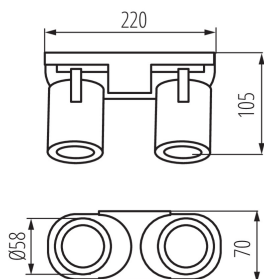

Wand-Deckenleuchte

5905339291233

MO
DE
RN
design

Die Spotleuchten Kanlux LAURIN bieten eine sehr große Auswahl an Richtungsleuchten für Decken und Wände dar. Das einfache und minimalistische Design kann in vielen Räumen im Haus gelungen eingesetzt werden. Die freie Richtungseinstellung des Lichtstrahles ist ein weiterer Vorzug dieser Leuchten.

ALLGEMEINE DATEN:

Farbe: schwarz

Einbauort: do nadbudowania na ścianie|do nadbudowania na suficie

Anwendungsbereich: innerhalb

Min.Installationsabstand zum beleuchteten Objekt: 0,5m

Austauschbare Lampe/Lichtquelle: ja

Lichtquelle im Set: nein

Länge [mm]: 220

Breite [mm]: 70

Höhe (mm): 108

TECHNISCHE DATEN:

Nennspannung [V]: 220-240 AC

Nennfrequenz [Hz]: 50/60

Maximale Leistung [W]: 2 x max 35

Schutzklasse gegen elektrischen Schlag: I

Leuchtmittel: PAR16

Socket: GU10

Umgebungstemperaturbereich [°C]: 5÷25

Die Leuchte ist für Lampen/Lichtquellen folgender

Energieeffizienzklassen ausgelegt: A++,A+,A,B,C,D,E

Gehäusematerial: Aluminiumlegierung

Anschlussart: Würfel mit Schrauben

Querschnittbereich der verwendeten Leitungen [mm²]: 1÷2,5

Leuchte verstellbar in horizontaler Ebene [°]: 310

Leuchte verstellbar in vertikaler Ebene [°]: 90

IP-Klasse (Schutzart): 20

LOGISTIKDATEN:

Jednostka miary: sztuka

Jak pakowane: 10

Ilość sztuk w opakowaniu pośrednim: 1

Ilość sztuk w opakowaniu zbiorczym: 10