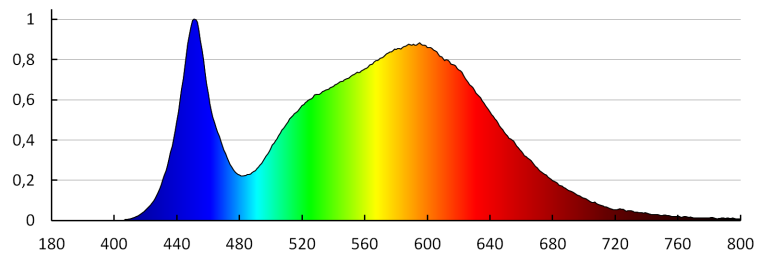

LOGISTIKDATEN:

Jednostka miary: sztuka

Jak pakowane: 20

Ilość sztuk w opakowaniu pośrednim: 1

Ilość sztuk w opakowaniu zbiorczym: 20

Masa jednostkowa netto [g]: 470

Gramatura [g]: 600

Długość opakowania jednostkowego [cm]: 23

Szerokość opakowania jednostkowego [cm]: 3

Wysokość opakowania jednostkowego [cm]: 29

Waga kartonu [kg]: 12

Szerokość kartonu [cm]: 34

Wysokość kartonu [cm]: 31

Długość kartonu [cm]: 48

Objętość kartonu [m³]: 0.050592