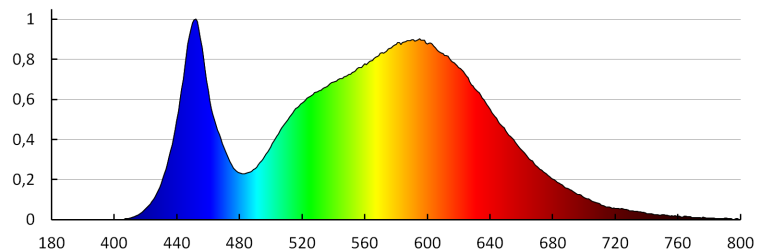

Downlight

Energieklassen: A++,A+,A

Aufwärmzeit der Lampe [s]: ≤1

Lampenzündzeit [s]: ≤0,5

IP-Klasse (Schutzart): 44/20

LOGISTIKDATEN:

Jednostka miary: sztuka

Jak pakowane: 20

Ilość sztuk w opakowaniu pośrednim: 1

Ilość sztuk w opakowaniu zbiorczym: 20

Masa jednostkowa netto [g]: 354

Gramatura [g]: 486

Długość opakowania jednostkowego [cm]: 23

Szerokość opakowania jednostkowego [cm]: 3

Wysokość opakowania jednostkowego [cm]: 29

Waga kartonu [kg]: 9.72

Szerokość kartonu [cm]: 34

Wysokość kartonu [cm]: 31.5

Długość kartonu [cm]: 48

Objętość kartonu [m³]: 0.051408