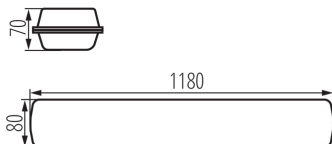

LED-Feuchtraum-Wannenleuchte

5905339286413

ALLGEMEINE DATEN:

Farbe: grau

Einbauort: Deckenmontage, Wandmontage

Anwendungsbereich: innen und außen

Min.Installationsabstand zum beleuchteten Objekt: 0,5m

Möglichkeit zur Leuchten-Durchgangsverdrahtung: ja

Möglichkeit des Betriebes mit einem Dimmer: DALI

Länge [mm]: 1180

Breite [mm]: 80

Höhe (mm): 70

Integrierte LED-Lichtquelle: ja

TECHNISCHE DATEN:

Nennspannung [V]: 220-240 AC

Nennfrequenz [Hz]: 50

Schirmart: prismatisch, asymmetrisch

Gehäusematerial: PC

Anschlussart: Selbstklemmender Würfel

Querschnittbereich der verwendeten Leitungen [mm²]:
0,5÷2,5

Aufwärmzeit der Lampe [s]: ≤ 1

Lampenzündzeit [s]: $\leq 0,5$

Maximale Anzahl von Leuchten in einer Durchschleifverbindung anschließbar: 7

IK-Klasse (Stoßfestigkeit): 08

IP-Klasse (Schutzart): 65

LOGISTIKDATEN:

Maßeinheit: Stück
Verpackungsart: 1
Stückzahl in Zwischenverpackung: 1
Stückzahl in Großverpackung: 1
Netto-Einzelgewicht [g]: 2100
Grammatur [g]: 2280
Länge der Einzelverpackung [cm]: 120
Breite der Einzelverpackung [cm]: 8
Höhe der Einzelverpackung [cm]: 7
Kartongewicht [kg]: 2.28
Kartonbreite [cm]: 9
Kartonhöhe [cm]: 7.5
Kartonlänge [cm]: 120
Kartonvolumen [m³]: 0.0081