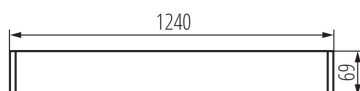

Langfeldleuchte T8/LED

5905339284464

ALLGEMEINE DATEN:

Farbe: weiß
Einbauort: Deckenmontage
Anwendungsbereich: innerhalb
Min.Installationsabstand zum beleuchteten Objekt: 0,5m
Austauschbare Lampe/Lichtquelle: ja
Lichtquelle im Set: nein
Abstrahlrichtung: unten
Stromversorgung für T8 LED-Retrofitröhren: einseitig
Länge [mm]: 1240
Breite [mm]: 60
Höhe (mm): 69

TECHNISCHE DATEN:

Nennspannung [V]: 220-240 AC
Nennfrequenz [Hz]: 50
Maximale Leistung [W]: max 36
Schutzklasse gegen elektrischen Schlag: I
Abdeckungsmaterial: Kunststoff
Leuchtmittel: T8 LED
Sockel: G13
Umgebungstemperaturbereich [°C]: 5÷25
Schirmart: mikroprismatisch
Die Leuchte ist für Lampen/Lichtquellen folgender Energieeffizienzklassen ausgelegt: A++,A+,A
Gehäusematerial: Aluminiumlegierung
Anschlussart: Selbstklemmender Würfel
Querschnittbereich der verwendeten Leitungen [mm²]: 1,5÷2,5
IP-Klasse (Schutzart): 20

LOGISTIKDATEN:

Maßeinheit: Stück
Verpackungsart: 1
Stückzahl in Zwischenverpackung: 1
Stückzahl in Großverpackung: 1
Netto-Einzelgewicht [g]: 1700
Grammatur [g]: 2030
Länge der Einzelverpackung [cm]: 136
Breite der Einzelverpackung [cm]: 11
Höhe der Einzelverpackung [cm]: 7
Kartongewicht [kg]: 2.03
Kartonbreite [cm]: 11
Kartondhöhe [cm]: 7
Kartonlänge [cm]: 136
Kartonvolumen [m³]: 0.010472