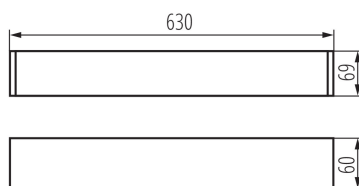

### ALLGEMEINE DATEN:

**Farbe:** weiß  
**Einbauort:** Deckenmontage  
**Anwendungsbereich:** innerhalb  
**Min.Installationsabstand zum beleuchteten Objekt:** 0,5m  
**Austauschbare Lampe/Lichtquelle:** ja  
**Lichtquelle im Set:** nein  
**Abstrahlrichtung:** unten  
**Stromversorgung für T8 LED-Retrofitröhren:** einseitig  
**Länge [mm]:** 630  
**Breite [mm]:** 60  
**Höhe (mm):** 69

### TECHNISCHE DATEN:

**Nennspannung [V]:** 220-240 AC  
**Nennfrequenz [Hz]:** 50  
**Maximale Leistung [W]:** max 18  
**Schutzklasse gegen elektrischen Schlag:** I  
**Abdeckungsmaterial:** Kunststoff  
**Leuchtmittel:** T8 LED  
**Sockel:** G13  
**Umgebungstemperaturbereich [°C]:** 5÷25  
**Schirmart:** mikroprismatisch  
**Die Leuchte ist für Lampen/Lichtquellen folgender Energieeffizienzklassen ausgelegt:** A++,A+,A  
**Gehäusematerial:** Aluminiumlegierung  
**Anschlussart:** Selbstklemmender Würfel  
**Querschnittbereich der verwendeten Leitungen [mm²]:** 1,5÷2,5  
**IP-Klasse (Schutzart):** 20

### LOGISTIKDATEN:

**Maßeinheit:** Stück  
**Verpackungsart:** 1  
**Stückzahl in Zwischenverpackung:** 1  
**Stückzahl in Großverpackung:** 1  
**Netto-Einzelgewicht [g]:** 850  
**Grammatur [g]:** 1020  
**Länge der Einzelverpackung [cm]:** 74  
**Breite der Einzelverpackung [cm]:** 11  
**Höhe der Einzelverpackung [cm]:** 7  
**Kartongewicht [kg]:** 1.02  
**Kartonbreite [cm]:** 11  
**Kartondhöhe [cm]:** 7  
**Kartonlänge [cm]:** 74  
**Kartonvolumen [m³]:** 0.005698