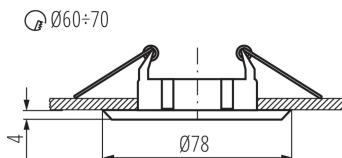

Einbau-Downlight

5905339028167

Kanlux BASK sind einfache Spotleuchten mit einem zarten Dekormotiv. Ihr Vorteil ist die Farbgebung (zum Beispiel Satin-Nickel kombiniert mit Gold). Zu Kanlux BASK-Spotleuchten passen Glühlampen mit Gx5,3-Sockel (12V).

ALLGEMEINE DATEN:

Farbe: Nickel matt / Nickel

Notwendige Verwendung von selbstabschirmenden Lampen: ja

Einbauort: Deckeneinbau

Anwendungsbereich: innerhalb

Min.Installationsabstand zum beleuchteten Objekt: 0,5m

Austauschbare Lampe/Lichtquelle: ja

Für die Installation auf einer normal entflammaren Oberfläche geeignet.: >35W

Darf nicht mit wärmeisolierendem Material abgedeckt werden.: ja

Lichtquelle im Set: nein

Höhe (mm): 23

Durchmesser [mm]: 78

Montagebohrung [mm]: Ø60-70

Leitungslänge [m]: 0.12

TECHNISCHE DATEN:

Nennspannung [V]: 12 AC; 12 DC

Maximale Leistung [W]: max 50

Schutzklasse gegen elektrischen Schlag: III

Leuchtmittel: MR16

Sockel: Gx5,3

Umgebungstemperaturbereich [°C]: 5÷25

Die Leuchte ist für Lampen/Lichtquellen folgender Energieeffizienzklassen ausgelegt: A++,A+,A,B,C,D,E

Gehäusematerial: Aluminiumlegierung

Anschlussart: freie Leitungsenden

Leitungsdurchmesser [mm²]: 0.75

Winklereinstellung der Leuchte: nicht verfügbar

IP-Klasse (Schutzart): 20

LOGISTIKDATEN:

Maßeinheit: Stück

Verpackungsart: 50

Stückzahl in Zwischenverpackung: 1

Stückzahl in Großverpackung: 50

Netto-Einzelgewicht [g]: 66

Grammatur [g]: 94